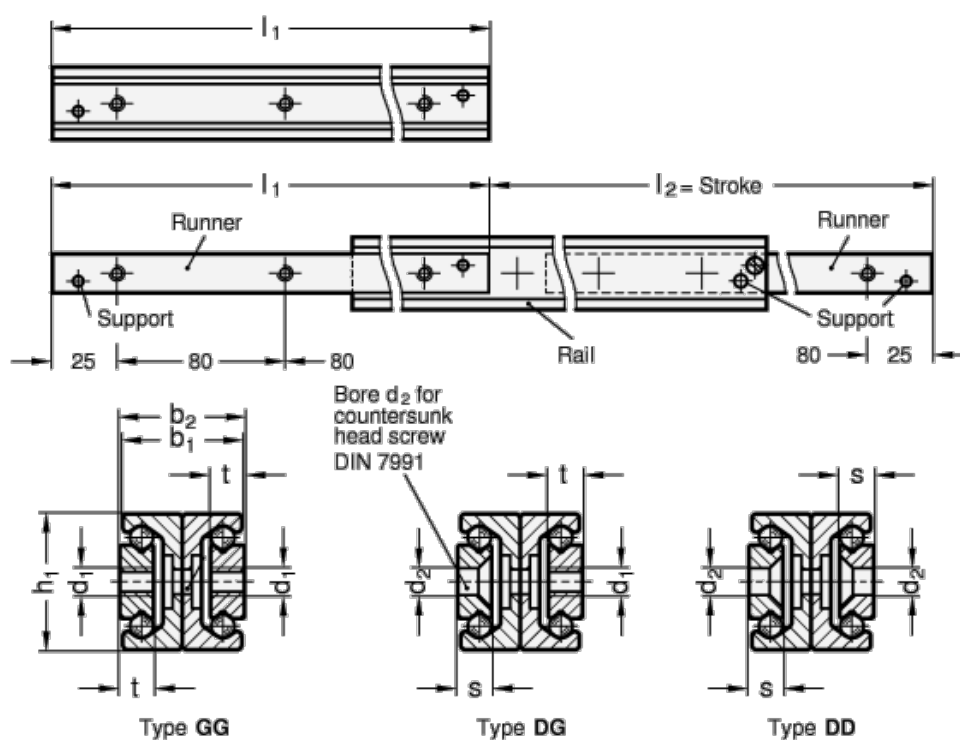

Varenummer: 20240843610DD

Beskrivelse: E+G udtræksskinne GN 2408-43-610-DD

Mål

$b_1 = 42$

$b_2 = 44$

$d_1 =$

$d_2 = 8.5$

$h_1 = 43$

$L_1 = 610 - 626$

$s = 4.5$

$t =$

Vægt i (g) = 6410